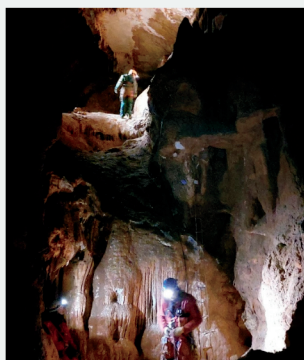

SPELEO

La spéléologie est une activité pluridisciplinaire. Son caractère scientifique initial est complété par l'aspect sportif voire ludique, sans jamais oublier un solide esprit d'équipe. Le club vous accueille à partir de 16 ans sans limite d'âge. Les entraînements ont lieu du mardi de 20h30 à 22h30 au gymnase Pablo Neruda. speleo.evreux@gmail.com